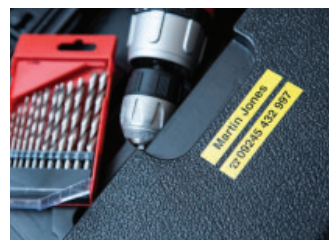

Fitas Laminadas TZe

Utilize as etiquetas laminadas coloridas da Brother para identificar seus materiais de jardinagem, ferramentas, arquivos e documentos, além de acessórios e itens domésticos de modo geral. Nossas etiquetas laminadas são a solução confiável para todas as suas necessidades de rotulagem. Preparadas para resistir ao extremo, essas etiquetas foram testadas e projetadas para suportar líquidos, abrasão, temperaturas extremas, produtos químicos e luz solar.