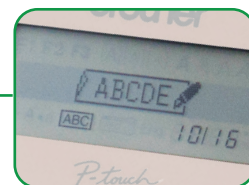

14 molduras

Personalize suas etiquetas adicionando molduras decorativas.